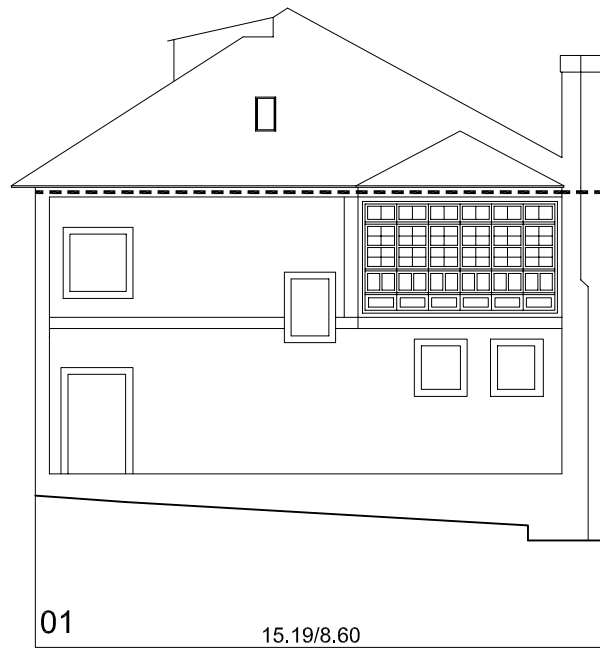

Rúa San Vicente

Rúa Méndez Núñez

Rúa do Caracol

Rúa San Vicente

 <p>PLAN ESPECIAL DE PROTECCIÓN E REFORMA INTERIOR CASCO VELLO DE VIGO</p>	<p>FASE: APROB. DEFINITIVA</p>
	<p>PLANO Nº <b>4.37</b></p>
<p>PLANOS DE ORDENACIÓN TÍTULO: <b>ALZADOS PROPOSTOS. COUZADA 26658</b></p>	<p>ESCALA 1/200</p>
<p>CONSULTORA GALEGA, S.L. RÚA SAN MARTIÑO, 3-B 36002 PONTEVEDRA TF. 986 85 89 57 FAX. 986 85 89 58 E-mail consultora@consultoragalega.com</p>	<p>DATA: DECEMBRO 2006</p>

Nº PARCELA      FRENTE PARCELA/ALTURA DE CORNIXA (COTAS EN METROS)